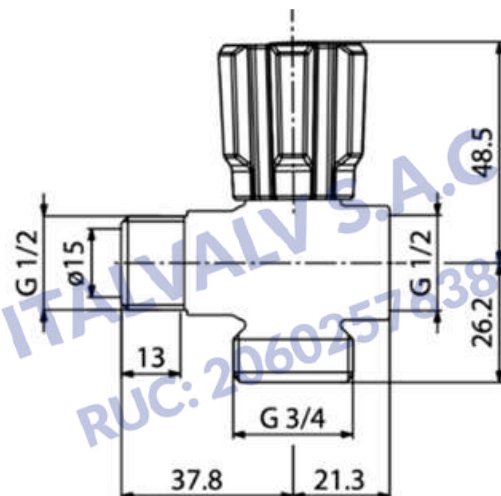

## Válvula Angular Dual para Lavadora y Jardín

PRODUCTO CERTIFICADO FABRICADO CON SELLO DE ORIGEN MADE IN ITALY

Optimiza tu espacio con nuestra válvula angular dual. Convierte un simple grifo de jardín en una conexión para tu lavadora sin sacrificar el punto de agua original. Instalación sencilla y segura.

### Descripción del Producto

Nuestra Válvula Angular Dual 1/2" x 1/2" x 3/4" es la solución inteligente y eficiente para optimizar la distribución de agua en tu hogar. Diseñada específicamente para resolver el problema de la falta de un punto de agua para lavadora, esta innovadora válvula te permite crear una conexión dedicada sin necesidad de complejas obras de plomería.

### Dimensiones

## Características Técnicas

- Código: D906489
- Material del Cuerpo: Latón CW617n apto para agua potable y ABS.
- Material del Vástago: Latón con disco cerámico y ABS.
- Canopla: Metálica inoxidable.
- Presión de Trabajo: Clase de presión 10 BAR (145 PSI).
- Temperatura: Rango de 0°C a 70°C.
- Conexiones: Ingreso de 1/2" x 1/2" x 3/4".